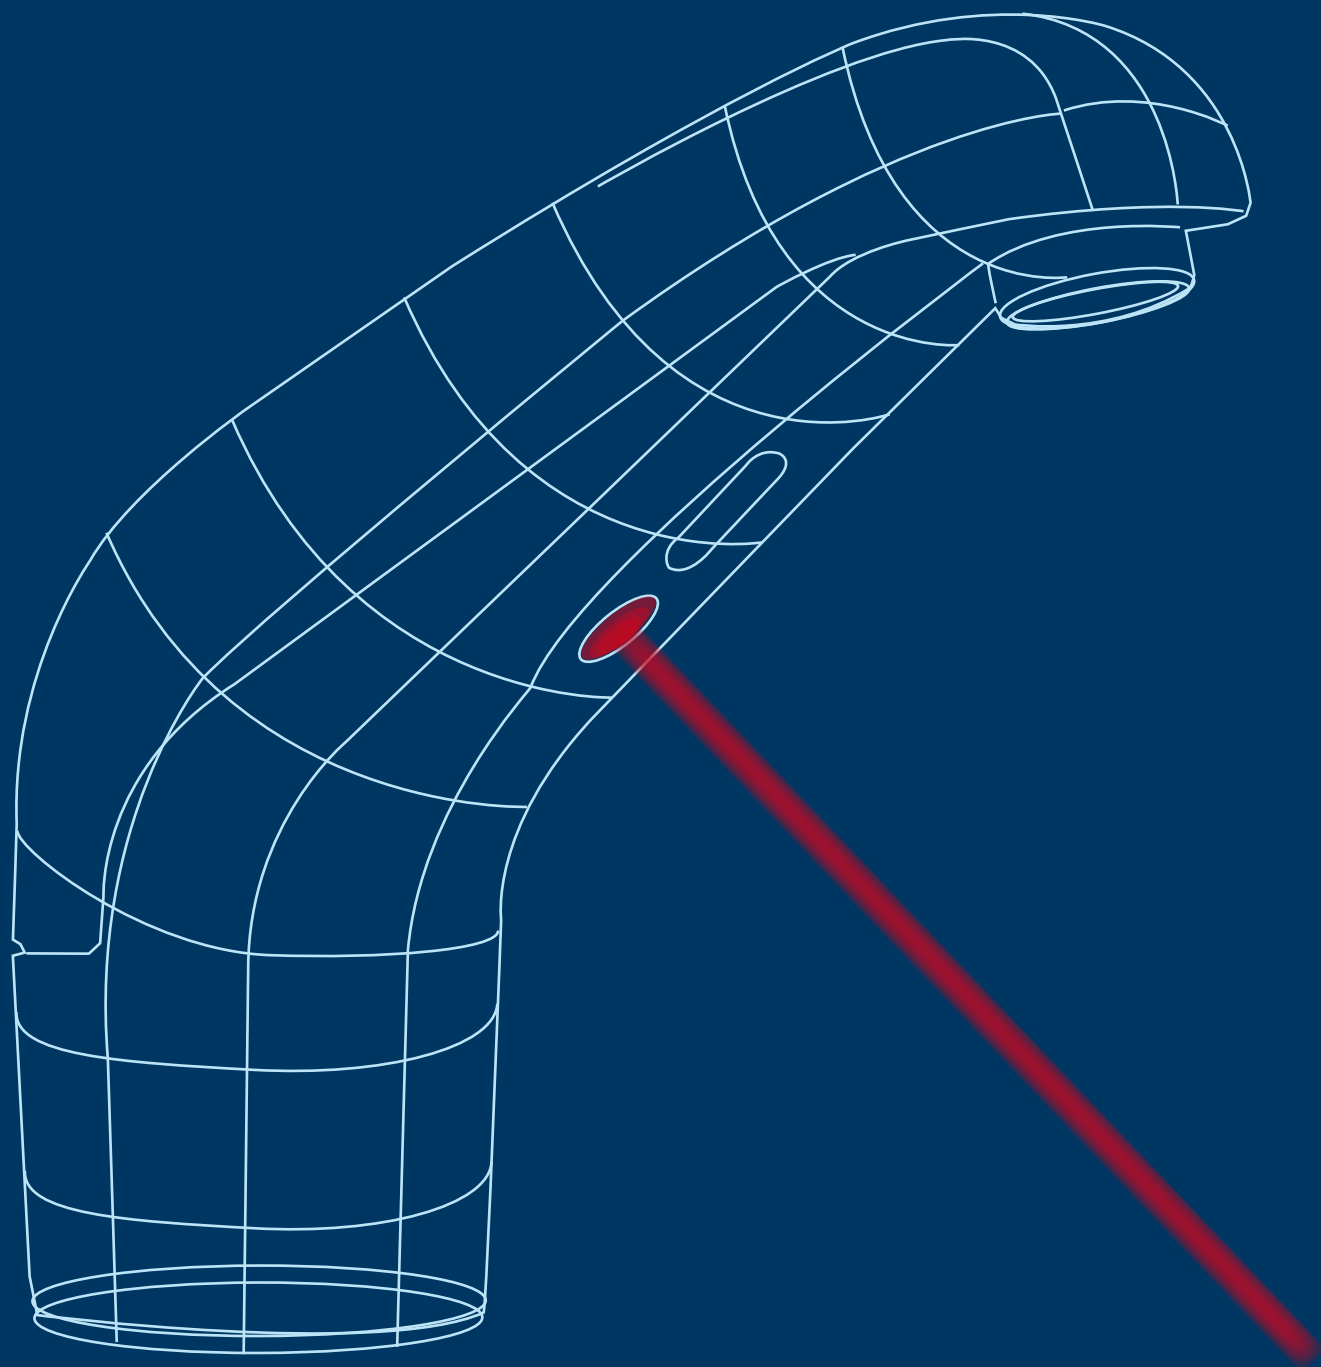

mora[®] ARMATUR

Mora Tronic Solid
Elektroniskt styrda tvättställsblandare

MoraTronic Solid, elektroniskt styrd tvättställsblandare

Mora Tronic Solid är en sensorstyrd beröringsfri tvättställsblandare som stänger automatiskt när händerna tas bort. Den har en modern, driftsäker och sensorstyrd konstruktion, med all elektronik integrerad i blandarhuset. Den är energisparande och hygienisk, finns med batteri- eller nätdrift.

Mora Tronic Solid har all elektronik integrerad i blandarhuset, som avsevärt underlättar installationsarbetet och innebär även lättare åtkomlighet vid service och batteribyten.

- Lätt avtagbar kåpa underlättar service och vid batteribyten.
- Spoltid max 30 sek.
- Time out för att förhindra översvämningar.
- Låg strömförbrukning, batteribyten 300 000 cykler eller vart tredje år.
- Automatiskt ställbart sensoravstånd, inget skruvande.
Bryt strömmen, för in händerna under blandaren där du önskar att blandaren ska aktiveras. Slut därefter strömmen innan handen avlägsnas.
- Lätt avtagbart temperaturvred (förinställd blandningstemperatur på allmänna platser). Omställbar till manuell blandare (dra ut vredet).