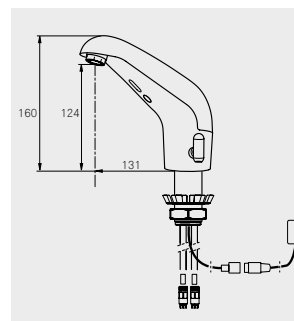

Nätdrift

Nätdrift via batterieliminatör 7,5V (ingår ej). Automatisk avstängning vid strömavbrott

MA nr 72 00 73
RSK nr 855 33 69