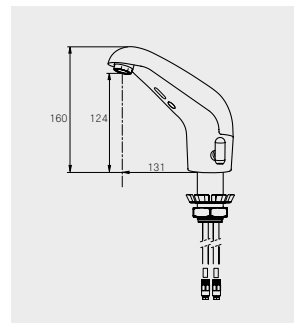

Batteridrift

Batteridrift 6V. 4 st standard AA batterier Alkaline (ej inkluderade). Lång livstid, upp till 300.000 cykler eller 3 år

MA nr 72 00 72
RSK nr 855 33 68